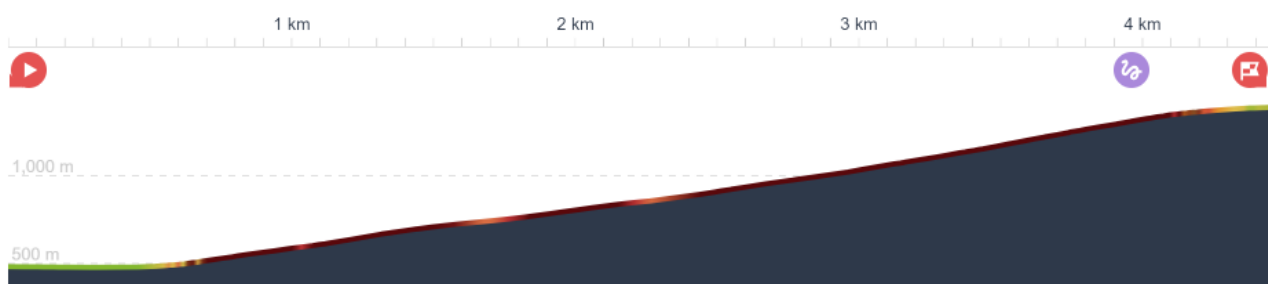

ÖSTERREICHISCHE STAATSMEISTERSCHAFTEN UND ÖSTERREICHISCHE MEISTERSCHAFTEN (U18, U20, MASTERS) IM BERGLAUF 2024 ÖÖLV-Meisterschaften

im Rahmen des 28. Bad Ischler SPARKASSE KATRIN-BERGLAUFES

Zeitplan:

Samstag, 08.06.2024

13:30 Uhr – 16:30 Uhr Startnummernausgabe

Sonntag, 09.06.2023

09:00 – 10:30 Uhr: Startnummernausgabe bei der Talstation der Katrin-Seilbahn

11:30 Uhr	Start Männer (alle Klassen)	Kaiser - Jagdstandbild
	Start Damen (alle Klassen)	Kaiser - Jagdstandbild

13:30 Uhr Siegerehrung im Zielbereich

14:00 – 17:00 Uhr: Tal-Fahrt mit der Katrin-Seilbahn
(Tickets werden bei der Startnummernausgabe ausgegeben)

STRECKENPLAN UND HÖHENPROFIL